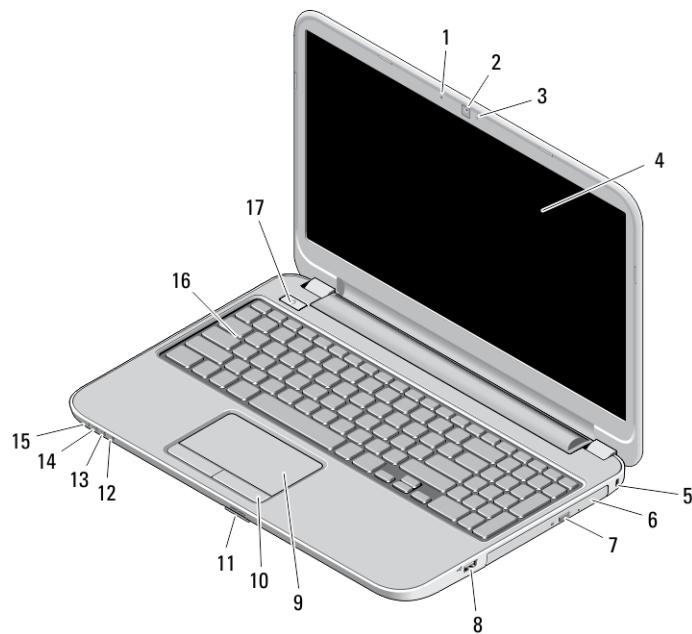

Angka 1. Tampak Depan

- | | |
|-------------------------------|-------------------------------|
| 1. mikrofon | 10. pembaca kartu SD |
| 2. kamera | 11. lampu status nirkabel |
| 3. lampu status kamera | 12. lampu status baterai |
| 4. display | 13. lampu aktivitas hard disk |
| 5. drive optik | 14. lampu status daya |
| 6. tombol pembuka drive optis | 15. keyboard |
| 7. konektor USB 2.0 | 16. tombol daya |
| 8. alas sentuh | |
| 9. tombol bidang sentuh (2) | |

03MDD5A00

Model Resmi: P37G, P28F
Tipe Resmi: P37G004, P28F004
2013 - 06

Angka 2. Tampak Belakang

- | | |
|------------------------|-------------------------|
| 1. slot kabel keamanan | 5. konektor jaringan |
| 2. konektor daya | 6. konektor USB 3.0 (2) |
| 3. kipas pendingin | 7. konektor audio |
| 4. konektor VGA | |

Latitude 3540 — Tampak Depan dan Belakang

Angka 3. Tampak Depan

- | | |
|-------------------------------|------------------------------|
| 1. mikrofon | 10. tombol bidang sentuh (2) |
| 2. kamera | 11. pembaca kartu SD |
| 3. lampu status kamera | 12. lampu status nirkabel |
| 4. display | 13. lampu status baterai |
| 5. slot kabel keamanan | 14. lampu status hard disk |
| 6. drive optik | 15. lampu status daya |
| 7. tombol pembuka drive optis | 16. keyboard |
| 8. konektor USB 2.0 | 17. tombol daya |
| 9. alas sentuh | |