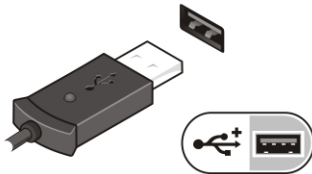

 **CATATAN:** Beberapa perangkat mungkin tidak disertakan jika Anda tidak mememesannya.

1. Sambungkan adaptor AC ke konektor adaptor AC pada komputer dan ke stopkontak listrik.

Angka 5. Adaptor AC

2. Sambungkan kabel jaringan (opsional).

Angka 6. Konektor Jaringan

3. Sambungkan perangkat USB, seperti mouse atau keyboard (opsional).

Angka 7. Konektor USB

4. Buka display komputer dan tekan tombol daya untuk menghidupkan komputer.

Angka 8. Tombol Daya