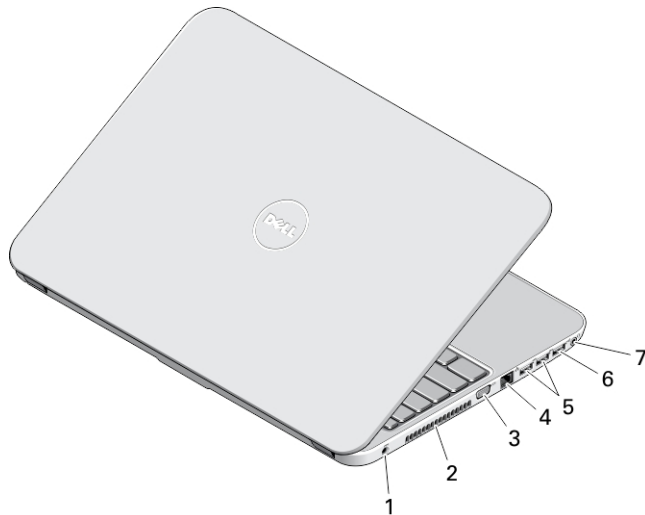

Angka 1. Tampak Depan

- | | |
|-------------------------------|-------------------------------|
| 1. mikrofon | 10. pembaca kartu SD |
| 2. kamera | 11. lampu status nirkabel |
| 3. lampu status kamera | 12. lampu status baterai |
| 4. display | 13. lampu aktivitas hard disk |
| 5. drive optik | 14. lampu status daya |
| 6. tombol pembuka drive optis | 15. keyboard |
| 7. konektor USB 2.0 | 16. tombol daya |
| 8. alas sentuh | |
| 9. tombol bidang sentuh (2) | |

03MDD5A00

Model Resmi: P37G, P28F
Tipe Resmi: P37G004, P28F004
2013 - 06

Angka 2. Tampak Belakang

- | | |
|------------------------|-------------------------|
| 1. slot kabel keamanan | 5. konektor jaringan |
| 2. konektor daya | 6. konektor USB 3.0 (2) |
| 3. kipas pendingin | 7. konektor audio |
| 4. konektor VGA | |

Latitude 3540 — Tampak Depan dan Belakang

Angka 3. Tampak Depan

- | | |
|-------------------------------|------------------------------|
| 1. mikrofon | 10. tombol bidang sentuh (2) |
| 2. kamera | 11. pembaca kartu SD |
| 3. lampu status kamera | 12. lampu status nirkabel |
| 4. display | 13. lampu status baterai |
| 5. slot kabel keamanan | 14. lampu status hard disk |
| 6. drive optik | 15. lampu status daya |
| 7. tombol pembuka drive optis | 16. keyboard |
| 8. konektor USB 2.0 | 17. tombol daya |
| 9. alas sentuh | |