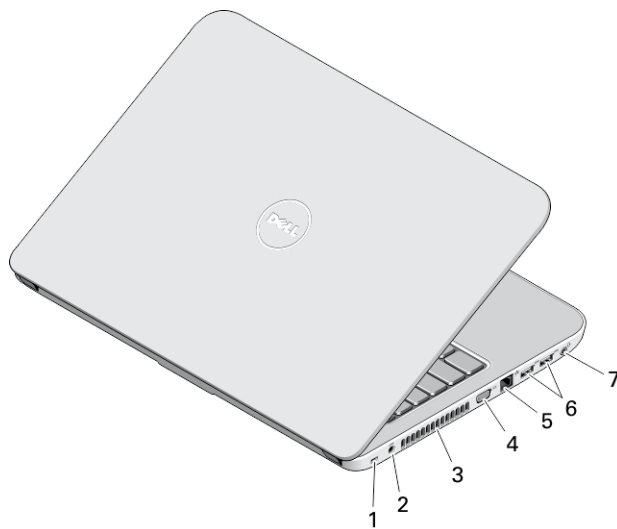

Angka 2. Tampak Belakang

1. slot kabel keamanan	5. konektor jaringan
2. konektor daya	6. konektor USB 3.0 (2)
3. kipas pendingin	7. konektor audio
4. konektor VGA	

Latitude 3540 — Tampak Depan dan Belakang

Angka 3. Tampak Depan