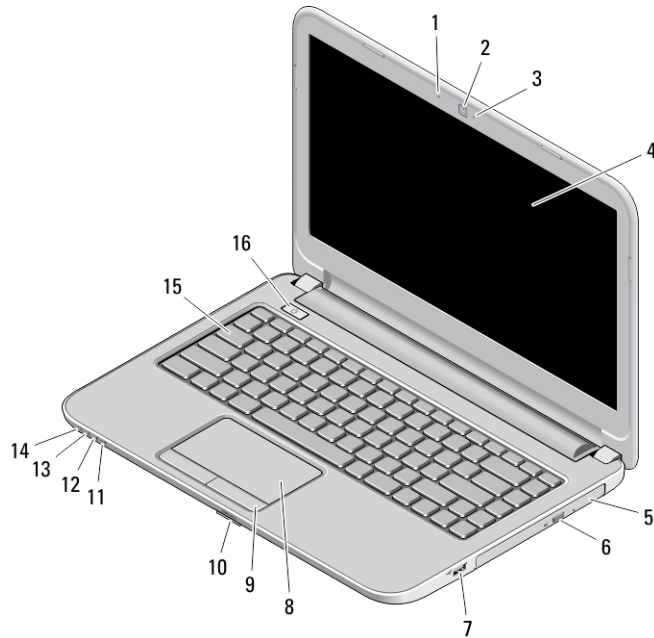

Dell Latitude Seri 3440/3540

Pengaturan dan Informasi Fitur

Tentang Peringatan

 **PERINGATAN:** PERINGATAN menunjukkan potensi terjadinya kerusakan properti, cedera pada seseorang, atau kematian.

Latitude 3440 — Tampak Depan dan Belakang

Angka 1. Tampak Depan

- | | |
|-------------------------------|-------------------------------|
| 1. mikrofon | 10. pembaca kartu SD |
| 2. kamera | 11. lampu status nirkabel |
| 3. lampu status kamera | 12. lampu status baterai |
| 4. display | 13. lampu aktivitas hard disk |
| 5. drive optik | 14. lampu status daya |
| 6. tombol pembuka drive optis | 15. keyboard |
| 7. konektor USB 2.0 | 16. tombol daya |
| 8. alas sentuh | |
| 9. tombol bidang sentuh (2) | |

Latitude 3540 — Tampak Depan dan Belakang

Angka 3. Tampak Depan

- | | |
|-------------------------------|------------------------------|
| 1. mikrofon | 10. tombol bidang sentuh (2) |
| 2. kamera | 11. pembaca kartu SD |
| 3. lampu status kamera | 12. lampu status nirkabel |
| 4. display | 13. lampu status baterai |
| 5. slot kabel keamanan | 14. lampu status hard disk |
| 6. drive optik | 15. lampu status daya |
| 7. tombol pembuka drive optis | 16. keyboard |
| 8. konektor USB 2.0 | 17. tombol daya |
| 9. alas sentuh | |